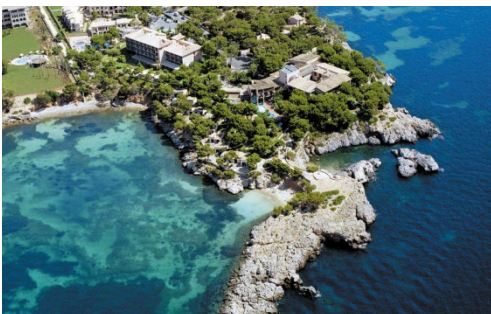

4*+ H10 Punta Negra Boutique Hotel in Puerto Portals

Das im Süden Mallorcas gelegene H10 Punta Negra, mit direktem Zugang zu zwei Buchten, ist ein exklusives Boutique-Hotel in einer der schönsten Gegenden der Insel. Die kürzlich renovierten Zimmer bieten alles für einen gelungenen Urlaub am Meer. Der Hafen Portals Nous ist mit seinen zahlreichen Restaurants, Bars und Geschäften in 20 Gehminuten zu Fuß erreichbar. Die Golfplätze erreichen Sie innerhalb von 10-25 Fahrminuten.